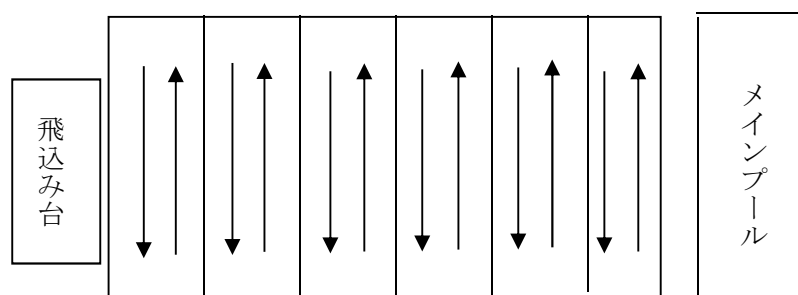

## 《リレーオーダー変更締切時刻》

No 1 1～14 女子・男子 メドレーリレー 9 : 3 0  
No 3 1～34 女子・男子 フリーリレー 14 : 0 0

必要事項を記入してプールサイド招集所へ提出してください

ダイビングプールのご利用について

アップ用として競技終了時間までご利用頂けます。

事故防止の為、右側通行でご利用下さい