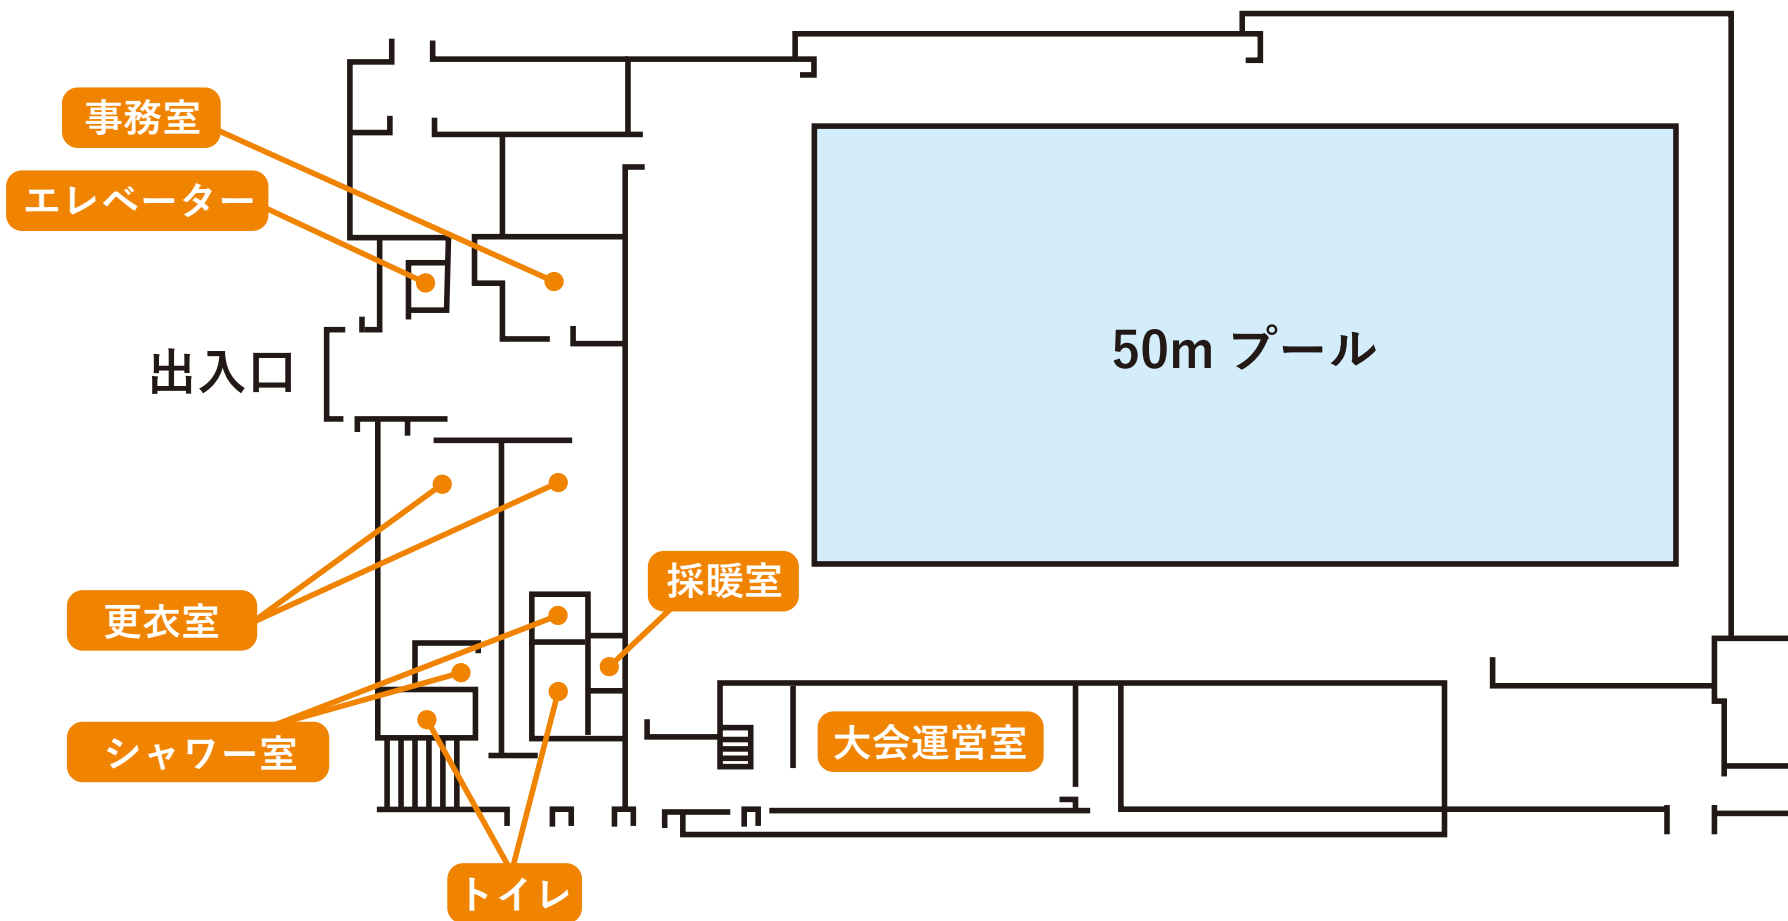

## 水泳場 (1F)

## 水泳場 (2F)

男女トイレ

身障者用トイレ付

身障者用駐車場

喫煙所 ※喫煙は所定の場所にてお願いします。

● 前橋市浄水場前駐車場

P6

P2