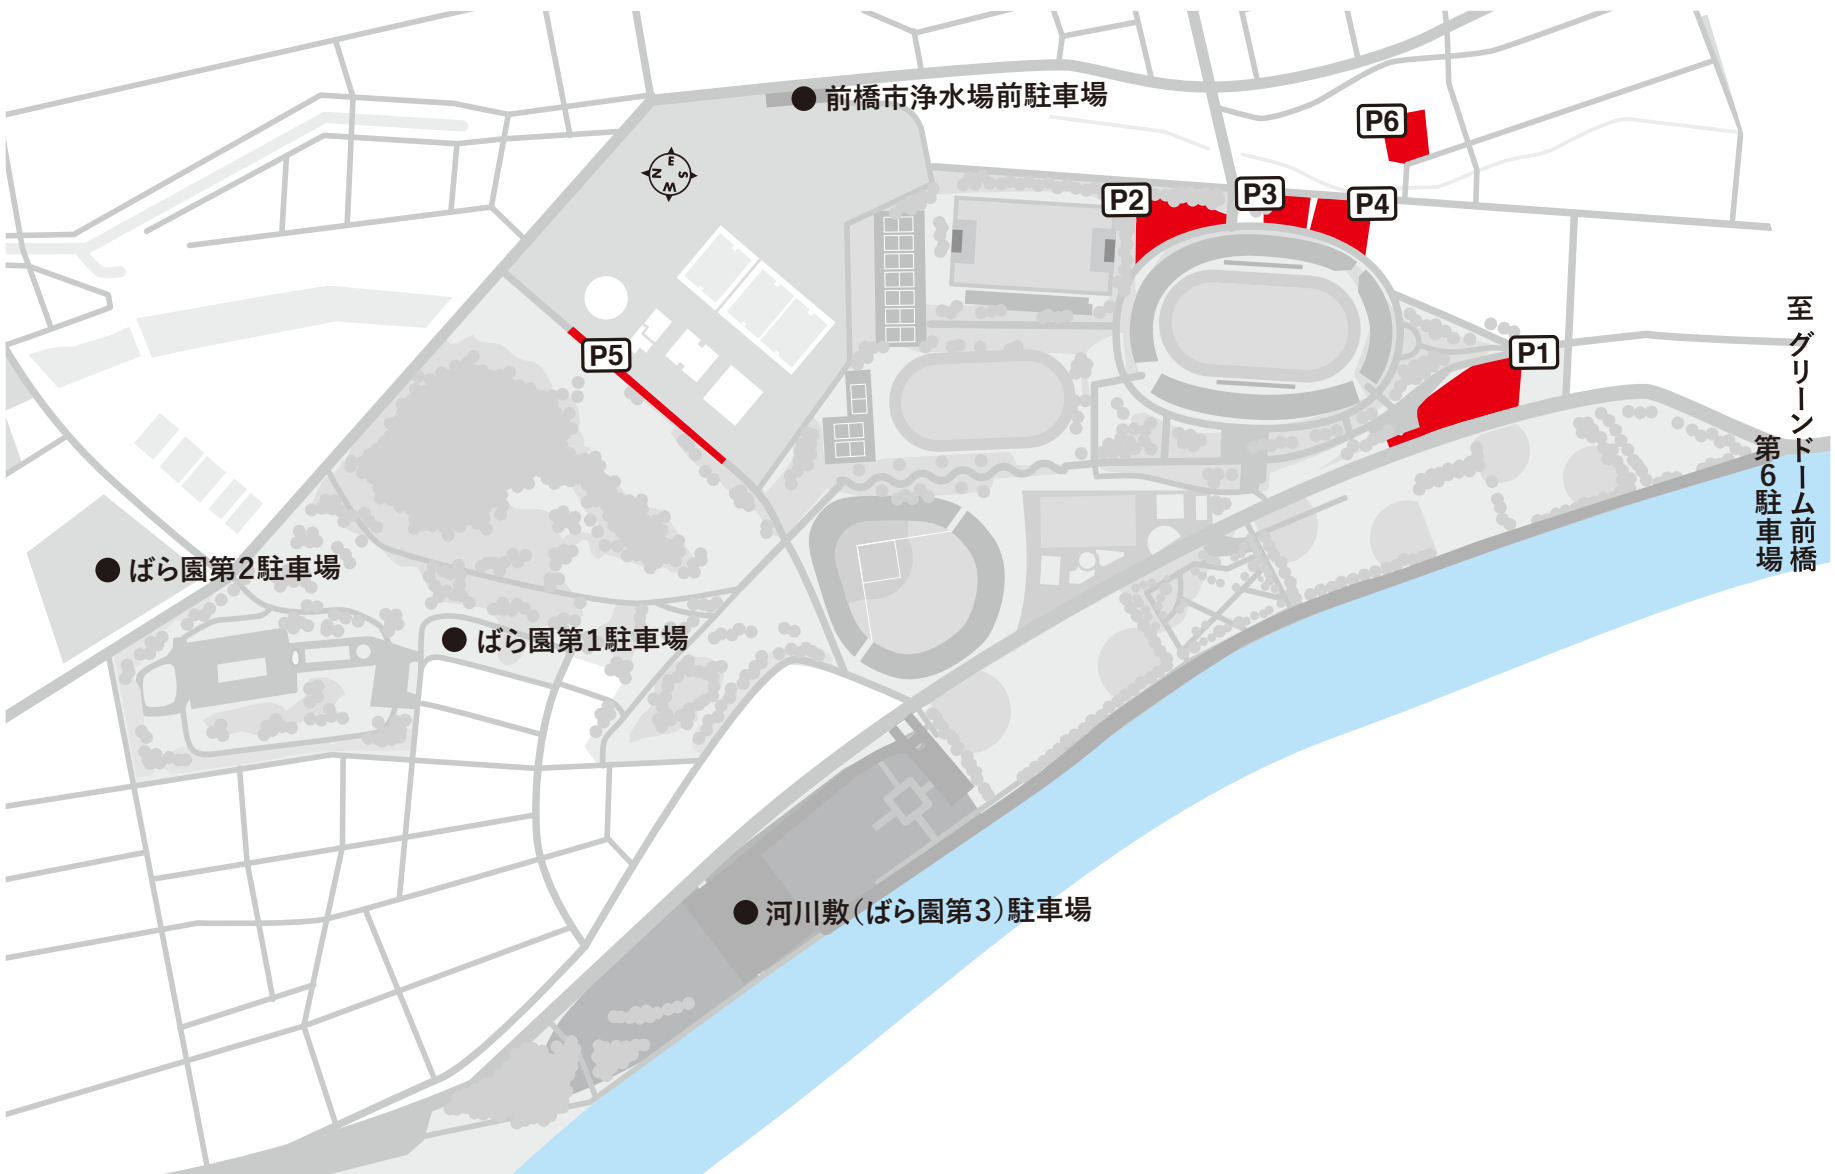

## 水泳場 (1F)

## 水泳場 (2F)

男女トイレ

身障者用トイレ付

身障者用駐車場

喫煙所 ※喫煙は所定の場所にてお願いします。

● 前橋市浄水場前駐車場

P6

P2

P3

P4

P5

P1

● ばら園第2駐車場

● ばら園第1駐車場

● 河川敷(ばら園第3)駐車場

至グリーンドーム前橋  
第6駐車場

敷島公園

↑ 至 渋川    ↑ 至 赤城山

JR 上越線

敷島公園  
バスターミナル ♀

競技場入口 (バス停)    県営競技場東

♀ 関東森林管理局前 (バス停)

● 群大病院

大渡橋